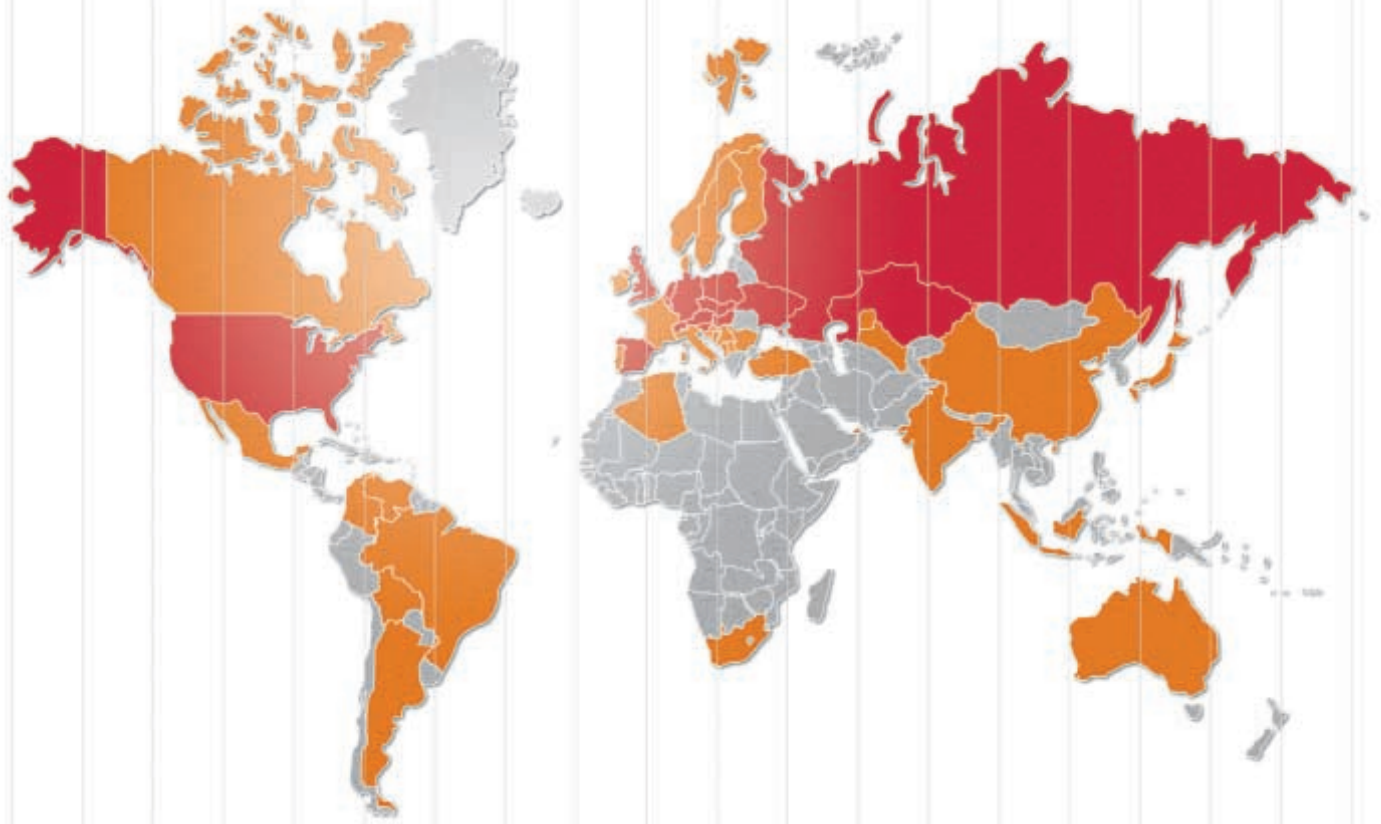

■ oficinas de itelligence   ■ proyectos de itelligence

» Para itelligence, la globalización no es una frase vacía sino la ocasión diaria de actuar con más éxito en los mercados globales junto con nuestros clientes.«

Proveedor global de soluciones SAP

itelligence tiene oficinas en 15 países y experiencia en la realización de proyectos en otros 28 países. Nuestros expertos localmente no solo poseen excelentes conocimientos técnicos en IT, sino que también están familiarizados con las condiciones regionales y los requisitos locales específicos. De este modo su empresa obtiene un socio internacional, especializado en ofrecer servicios de consultoría con competencias globales, regionales y locales.

Alemania/Austria: Bautzen, Berlín, Bielefeld, Colonia, Dortmund, Fráncfort, Hamburgo, Munich, Stuttgart, Viena, Walldorf

Europa occidental: Barcelona, Berna, Best, Bruselas, Madrid, Reading, Zurich

Europa oriental: Bratislava, Budapest, Katowice, Kiev, Ljubljana, Moscú, Poznań, Praga, Varsovia

EE.UU.: Chicago (IL), Cincinnati (OH)