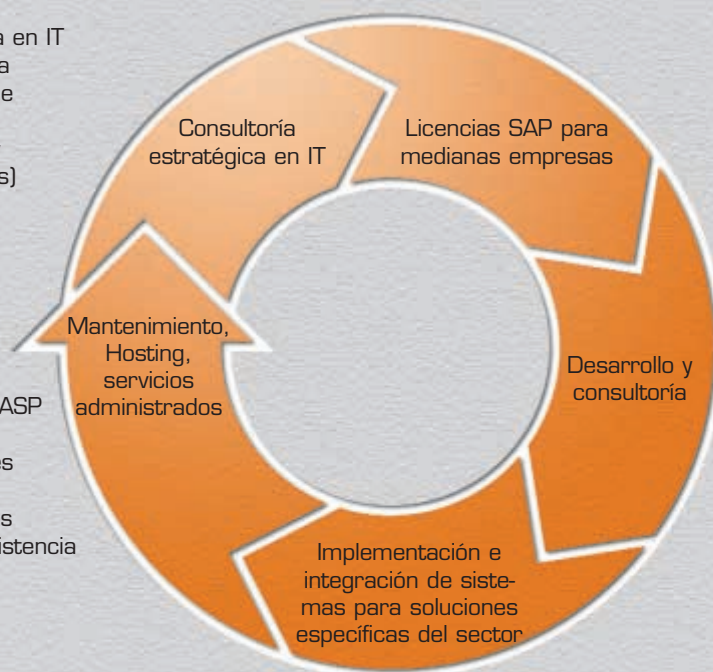

itelligence, Barcelona

itelligence es el proveedor global de servicios completos de SAP para el mercado medio.

Mediante más de 1.100 empleados dedicados, itelligence ha implementado con éxito soluciones SAP para más de 2.500 clientes del mercado de la mediana empresa en todo el mundo. La consultoría, el desarrollo e integración de sistemas en entorno SAP, las licencias de SAP y el negocio de Outsourcing y Servicios forman el núcleo de la cartera de itelligence.

Proveedor de servicios completos

Las medianas empresas necesitan sobre todo a un socio que pueda ofrecerles consultoría y servicio de forma completa. Como proveedor global de servicios completos en entorno SAP, garantizamos que sus procesos sean rápidos, fáciles, transparentes, eficientes y, por consiguiente, rentables. Por tanto, el enfoque de itelligence está en la consultoría de SAP que ofrece: consultoría orga-

- Consultoría estratégica en IT
- Consultoría organizativa
- Definición de objetivos e indicadores clave de rendimiento (KPI – Key Performance Indicators)
- Ingeniería empresarial de objetivos

- Hosting Services
- Outsourcing de SAP y ASP
- Servicios remotos
- Soporte de operaciones y optimización
- Soporte de aplicaciones
- Línea de atención y asistencia

- Gestión de proyectos
- Gestión del cambio
- Implementaciones completas
- Plantillas de soluciones del sector
- Verificaciones de calidad
- Auditorías y revisiones
- Formación y documentación
- SAP NetWeaver

- SAP Business All-in-One
- SAP ERP
- SAP Business Suite
- SAP Business Intelligence
- SAP NetWeaver Portals
- etc.

- Modelado de procesos empresariales
- Consultoría en tecnología
- Integración de sistemas