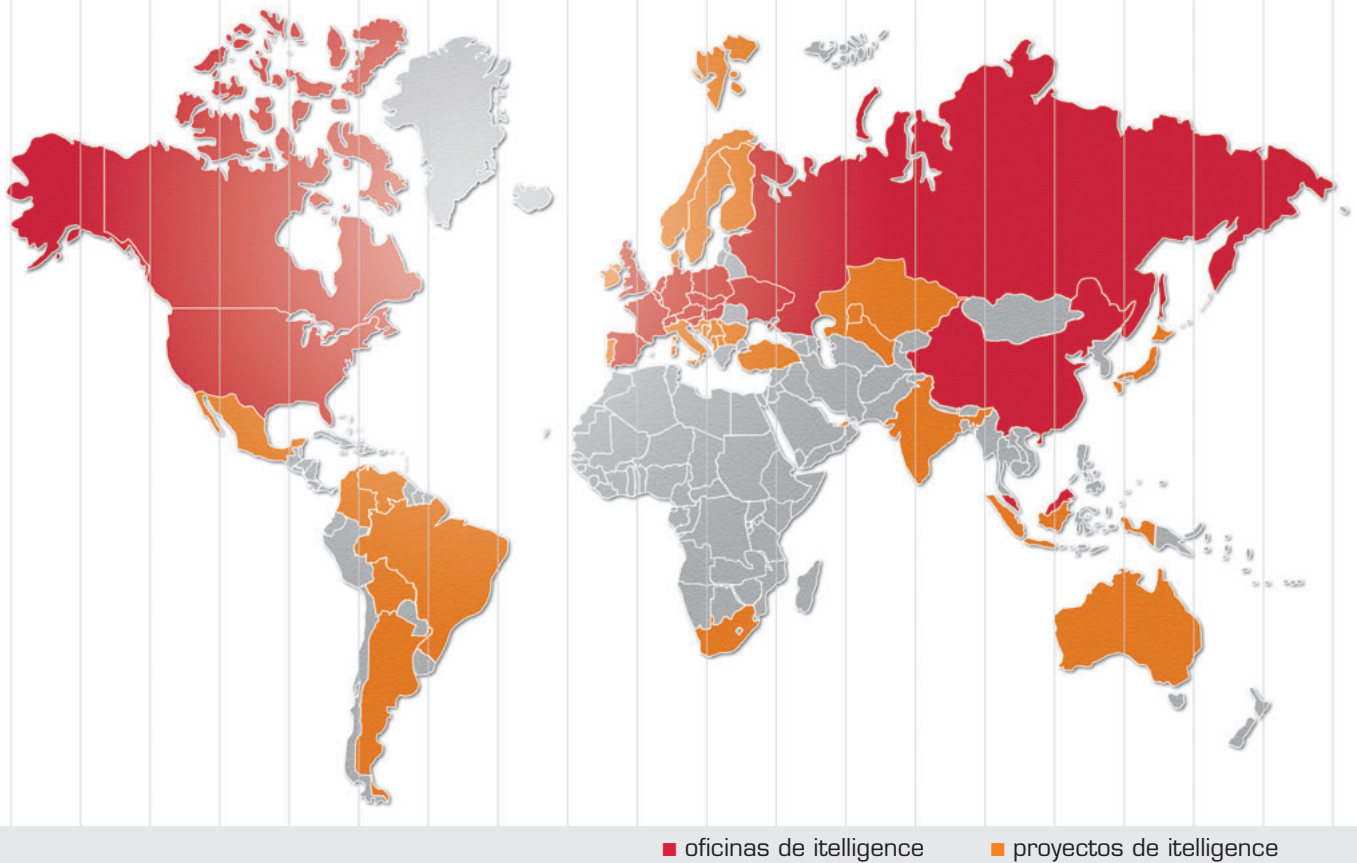

»El estatus de Global Value-Added Reseller, claramente refuerza nuestra posición en el mercado. Nuestros clientes pueden contar con unos estándares uniformes a nivel global porque nuestra experiencia junto con nuestras altas exigencias de calidad, van más allá de las fronteras de idiomas y países.«

Proveedor global de soluciones SAP

itelligence tiene oficinas en 19 países y experiencia en la realización de proyectos en muchos más. Nuestros expertos locales no sólo poseen excelentes conocimientos técnicos en TI, sino que también están familiarizados con las condiciones y los requisitos específicos de cada localización. Nuestra alianza con NTT DATA, aumenta aún más la capacidad de nuestra red mundial de servicios. Con itelligence usted tiene un partner de consultoría con competencias globales y locales.

Alemania/Austria: Bautzen, Berlin, Bielefeld, Cologne, Dortmund, Dresden, Frankfurt, Hamburg, Munich, Stuttgart, Vienna, Walldorf

Europa del Oeste: Barcelona, Berne, Brussels, Eindhoven, Glasgow, Paris, Reading, Villeurbanne, Zurich

Europa del Este: Bratislava, Budapest, Katowice, Kiev, Liubliana, Moscú, Poznan, Praga, Varsovia.

América: Chicago (USA), Cincinnati (USA), Irvine (USA), Montreal (Kanada)

Asia: Cyberjaya (Malaysia), Hongkong (China), Shanghai (China), Shenzhen (China)